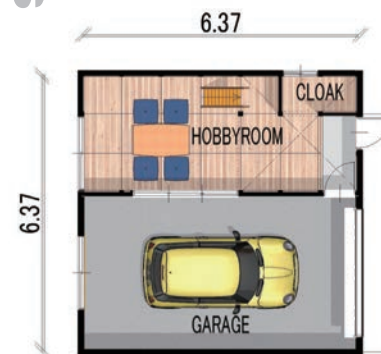

例えばこんな用途にも…

◆ 農業用倉庫 ◆ 店舗 ◆ 事務所など

J.design
ジェイ・デザイン

HOBBIO

GARAGE & HOBBY ROOM

「車庫」から始まる多趣味なガレージスタイル。
居住性も兼ねそろえた車庫スペースと板の間（ロフト付き）のプラン。
外観は5パターンのカラーバリエーションからお好みのカラーを選択。
新しいガレージスタイルで家族、仲間を集めて楽しんでみてください。

Color variations

RED

BLACK

GREEN

BLUE

BROWN

床面積 40.57㎡(12.25坪)
ロフト面積 7.45㎡(2.25坪)
施工床面積 48.02㎡(14.5坪)

価格 ¥3,950,000 (税別)

お問い合わせ