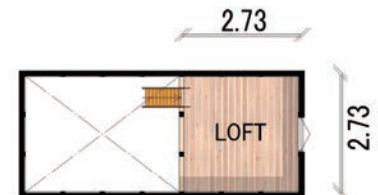

RED

BLACK

GREEN

BLUE

BROWN

床面積 40.57㎡(12.25坪)
ロフト面積 7.45㎡(2.25坪)
施工床面積 48.02㎡(14.5坪)

価格 ¥3,950,000 (税別)

お問い合わせ